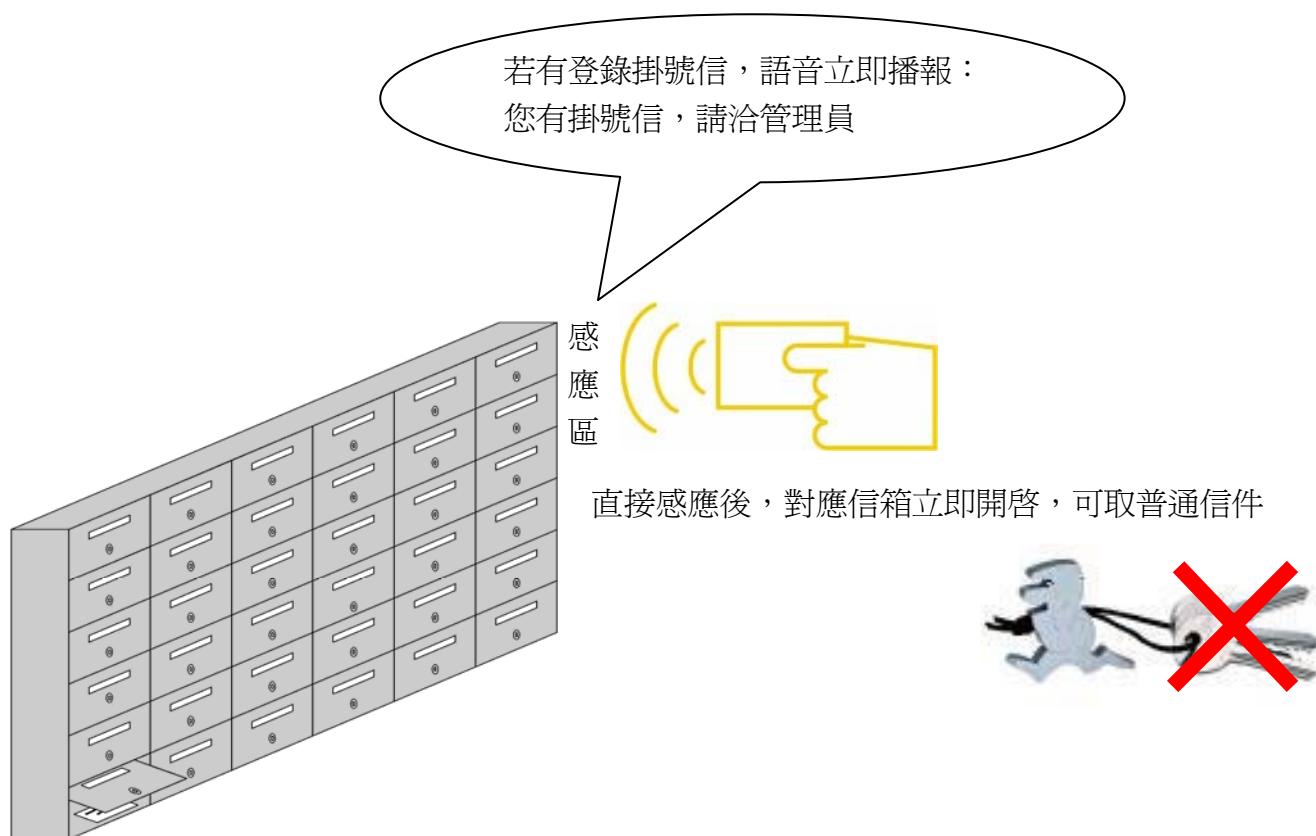

便利的掛號、信件信箱系統

揚益科技推出的結合門禁設備的信箱系統能夠更有效的讓社區信件管理達到簡便化，親切的人機介面，直覺式的點選，讓管理員都能快速上手，完全不需教育訓練。

您的信箱鎖還在用小陽極鎖嗎？還是 80 磅的磁力鎖呢？信箱系統的實用度往往取決於使用的鎖具；陽極鎖的缺點就是打開信箱門後，想把信箱關上，就得用手將信箱門關緊後等待陽極鎖下栓；磁力鎖的缺點就是位置，因為磁力鎖需直立的緊貼信箱門來做安裝，使用者欲伸手拿信時，常常被割傷，非常容易撞到。為了解決上述兩個問題，我們開發出適合在信箱內的鎖具，省空間的安裝，彈開式推桿，鎖具卡樺推上門就上鎖，高亮度照明...等等，貼心的設計讓信箱系統實用度大大提升，通行門禁還會有真人語音的掛號信件提醒。

數位式的傳輸，讓配線大幅減少，別在用土法煉鋼了，一組組的拉回控制器了，這樣施工難，後續維修更難。

公共區域的掛號信件查詢機