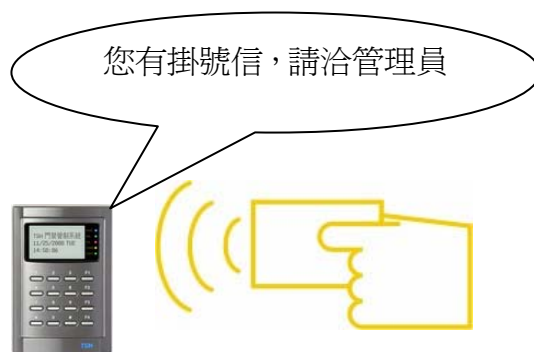

便利的掛號、信件信箱系統

揚益科技推出的結合門禁設備的信箱系統能夠更有效的讓社區信件管理達到簡便化，親切的人機介面，直覺式的點選，讓管理員都能快速上手，完全不需教育訓練。

您的信箱鎖還在用小陽極鎖嗎？還是 80 磅的磁力鎖呢？信箱系統的實用度往往取決於使用的鎖具；陽極鎖的缺點就是打開信箱門後，想把信箱關上，就得用手將信箱門關緊後等待陽極鎖下栓；磁力鎖的缺點就是位置，因為磁力鎖需直立的緊貼信箱門來做安裝，使用者欲伸手拿信時，常常被割傷，非常容易撞到。為了解決上述兩個問題，我們開發出適合在信箱內的鎖具，省空間的安裝，彈開式推桿，鎖具卡樺推上門就上鎖，高亮度照明...等等，貼心的設計讓信箱系統實用度大大提升，通行門禁還會有真人語音的掛號信件提醒。

數位式的傳輸，讓配線大幅減少，別在用土法煉鋼了，一組組的拉回控制器了，這樣施工難，後續維修更難。

公共區域的掛號信件查詢機