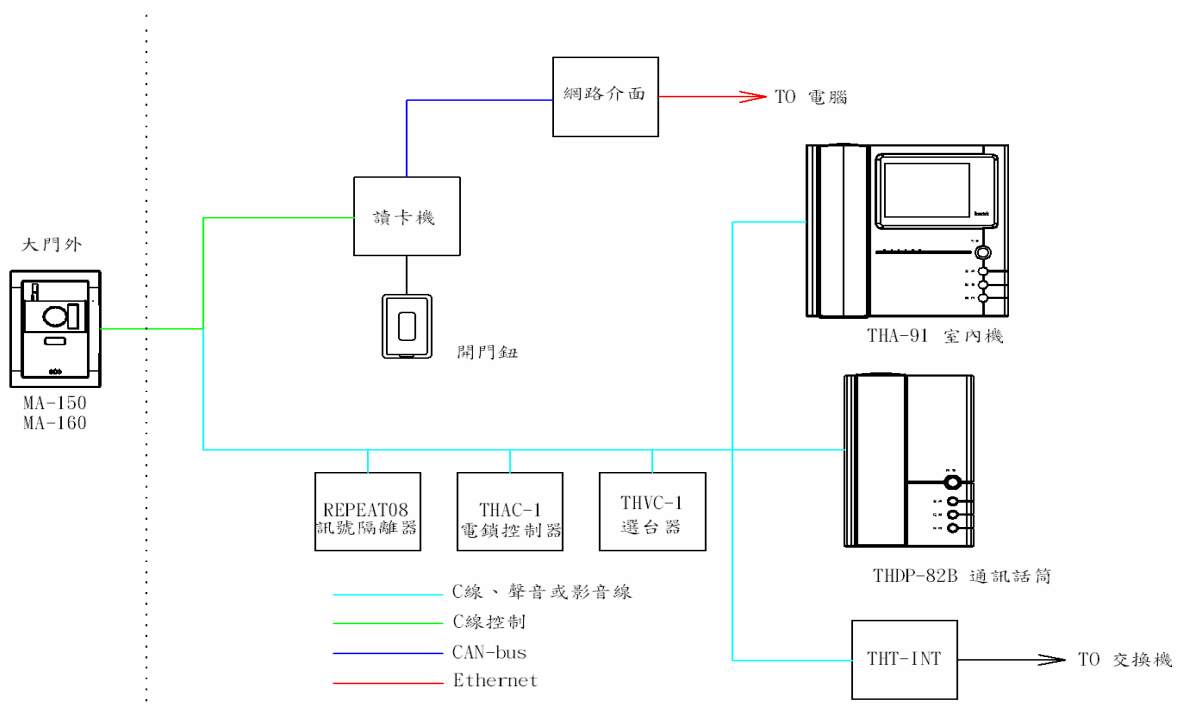

結合影像對講、電話之門禁系統

辦公室大門的美觀您注意到了嗎？

辦公室門禁系統可結合影視對講及電話功能，MA-150, 160 除執行門禁功能外亦可將訪客之呼叫訊號送至影像對講系統或交換機系統，由公司人員透過對講機或交換機幫訪客開門。

揚益科技貼心的設計，讓門禁機與對講機真正融為一體，照造型美觀，只需一台，就能達到雙功能，改善辦公室大門之外觀。

門禁單機模式：可搭配 MA-510、MA-520、當控制器

門禁卡片直接由單機設定，聲音影像線透過 HAC-1、HVC-1 進
HA-91、HDP-82B 或直接進 HT-INT 到交換機

門禁連線模式：可搭配連線機種(CA-16 和 MA-510)或(CA-16 和 CAN-551)或(CA-16
和 MA-600)，門禁資料由網路介面器下載。

聲音影像線透過 HAC-1、HVC-1 進 HA-91、HDP-82B 或直接進 HT-INT
到交換機。